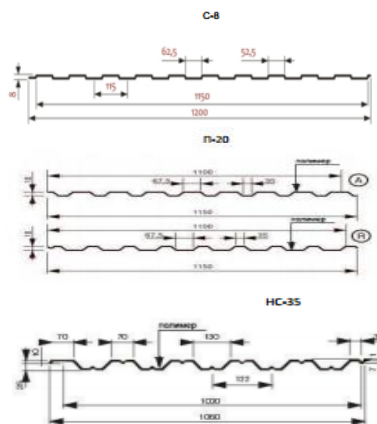

## МЕТАЛЛОЧЕРЕПИЦА, ПРОФНАСТИЛ

Цены от 27.03.2018 с НДС

Наименование продукции	ед.изм.	ширина полная/полезная	ZnПЭ 0,45	ZnПЭ 0,5	ZnПЭ матовый 0,45	AlZnПЭ 0,45 (алюмоцинк)	AlZnПЭ 0,5 (алюмоцинк)	AlZnПЭ матовый 0,5 (алюмоцинк)	AlZnПЭ 0,45 (Дерево)	ZnПЭ 0,45 двухсторонний (Золотой дуб, Структурный)	ZnПЭ 0,45 двухсторонний (6005, 3005,8017)	AlZn 0,5 (алюмоцинк)	Zn 0,45	Zn 0,5	Zn 0,7
Лист плоский	м2		11,92	14,59	14,21	13,36	15,47	16,54	12,72	19,60		11,40	9,17	9,63	13,17
Лист плоский в плёнке	м2		12,55	15,20	15,23	14,16	16,58	18,08	13,52						
Металлочерепица "Монтерей"	м2	1,18/1,10	12,66	14,96	14,59	14,02	16,55	17,64							
Металлочерепица "Этерна"	м2	1,205/1,155	14,08	16,75	16,38	15,70	18,48	19,92							
Профнастил С-8	м2	1,21/1,16	11,89	13,96	13,70	13,51	15,46	16,60	13,13	19,50	12,52	11,35	9,13	9,50	
Профнастил П-20 А, R	м2	1,16/1,11	12,41	14,52	14,34	14,12	16,10	17,65	13,68	19,90	13,02	11,84	9,75	9,91	13,62
Профнастил НС-35	м2	1,06/1,00	13,84	15,98	15,49	16,06	17,59	19,69			14,24	12,85	10,30	10,79	14,79