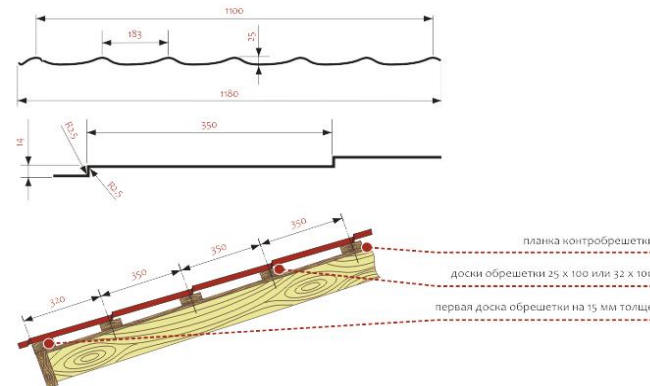

## МЕТАЛЛОЧЕРЕПИЦА, ПРОФНАСТИЛ

Цены от 27.03.2018 с НДС

Наименование продукции	ед.изм.	ширина полная/полезная	ZnПЭ 0,45	ZnПЭ 0,5	ZnПЭ матовый 0,45	AlZnПЭ 0,45 (алюмоцинк)	AlZnПЭ 0,5 (алюмоцинк)	AlZnПЭ матовый 0,5 (алюмоцинк)	AlZnПЭ 0,45 (Дерево)	ZnПЭ 0,45 двухсторонний (Золотой дуб, Структурный)	ZnПЭ 0,45 двухсторонний (6005, 3005,8017)	AlZn 0,5 (алюмоцинк)	Zn 0,45	Zn 0,5	Zn 0,7
Лист плоский	м2		11,92	14,59	14,21	13,36	15,47	16,54	12,72	19,60		11,40	9,17	9,63	13,17
Лист плоский в плёнке	м2		12,55	15,20	15,23	14,16	16,58	18,08	13,52						
Металлочерепица "Монтерей"	м2	1,18/1,10	12,66	14,96	14,59	14,02	16,55	17,64							
Металлочерепица "Этерна"	м2	1,205/1,155	14,08	16,75	16,38	15,70	18,48	19,92							
Профнастил С-8	м2	1,21/1,16	11,89	13,96	13,70	13,51	15,46	16,60	13,13	19,50	12,52	11,35	9,13	9,50	
Профнастил П-20 А, R	м2	1,16/1,11	12,41	14,52	14,34	14,12	16,10	17,65	13,68	19,90	13,02	11,84	9,75	9,91	13,62
Профнастил НС-35	м2	1,06/1,00	13,84	15,98	15,49	16,06	17,59	19,69			14,24	12,85	10,30	10,79	14,79